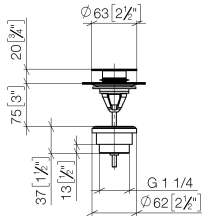

Garniture d'écoulement avec fermeture à pression 1 1/4" - Platine

IMO

10 125 970

Convient uniquement à un lavabo avec trop-plein.

10 125 970

mm [inches]

10 125 970

Les pièces pour les
autres finitions
peuvent être
trouvées ici : Chrome

Liste des pièces de rechange

N°	Article Numéro	Désignation	Fréquence de montage	Délai de livraison
1	04 31 20 096 00-08	bonde de fond	1	-
La pièce de rechange ne peut plus être commandée, veuillez commander l'article de remplacement				
2	09 30 30 179 90	vis	1	2
3	09 11 01 038-08	tasse	1	40
4	09 14 05 061 90	joint	1	2
5	09 14 03 153 90	joint	1	2
6	09 11 10 156-08	raccord	1	60