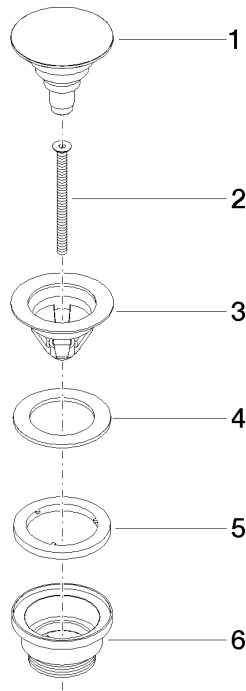

10 125 970

S'adapte aux gammes suivantes : IMO,
LULU, MADISON, MEM, TARA, CL.1, LISSÉ,
VAIA, META, CYO

	Platine	10 125 970-08
	Chrome	10 125 970-00
	Platine brossé	10 125 970-06
	Laiton (Or 23cts)	10 125 970-09
	Dark Chrome	10 125 970-19
	Or clair	10 125 970-26
	Or clair brossé	10 125 970-27
	Laiton brossé (Or 23cts)	10 125 970-28
	Noir mat	10 125 970-33
	platine / platine mat	10 125 970-36
	Laiton / Laiton brossé (Or 23cts)	10 125 970-38
	Bronze brossé	10 125 970-42
	Champagne brossé (Or 22cts)	10 125 970-46
	Champagne (Or 22cts)	10 125 970-47
	Chrome brossé	10 125 970-93
	Dark Platinum brossé	10 125 970-99

Garniture d'écoulement avec fermeture à pression 1 1/4" - Platine

IMO

10 125 970

Convient uniquement à un lavabo avec trop-plein.

10 125 970

mm [inches]

10 125 970

Les pièces pour les
autres finitions
peuvent être
trouvées ici : Chrome

Liste des pièces de rechange

N°	Article Numéro	Désignation	Fréquence de montage	Délai de livraison
1	04 31 20 096 00-08	bonde de fond	1	-
La pièce de rechange ne peut plus être commandée, veuillez commander l'article de remplacement				
2	09 30 30 179 90	vis	1	2
3	09 11 01 038-08	tasse	1	40
4	09 14 05 061 90	joint	1	2
5	09 14 03 153 90	joint	1	2
6	09 11 10 156-08	raccord	1	60